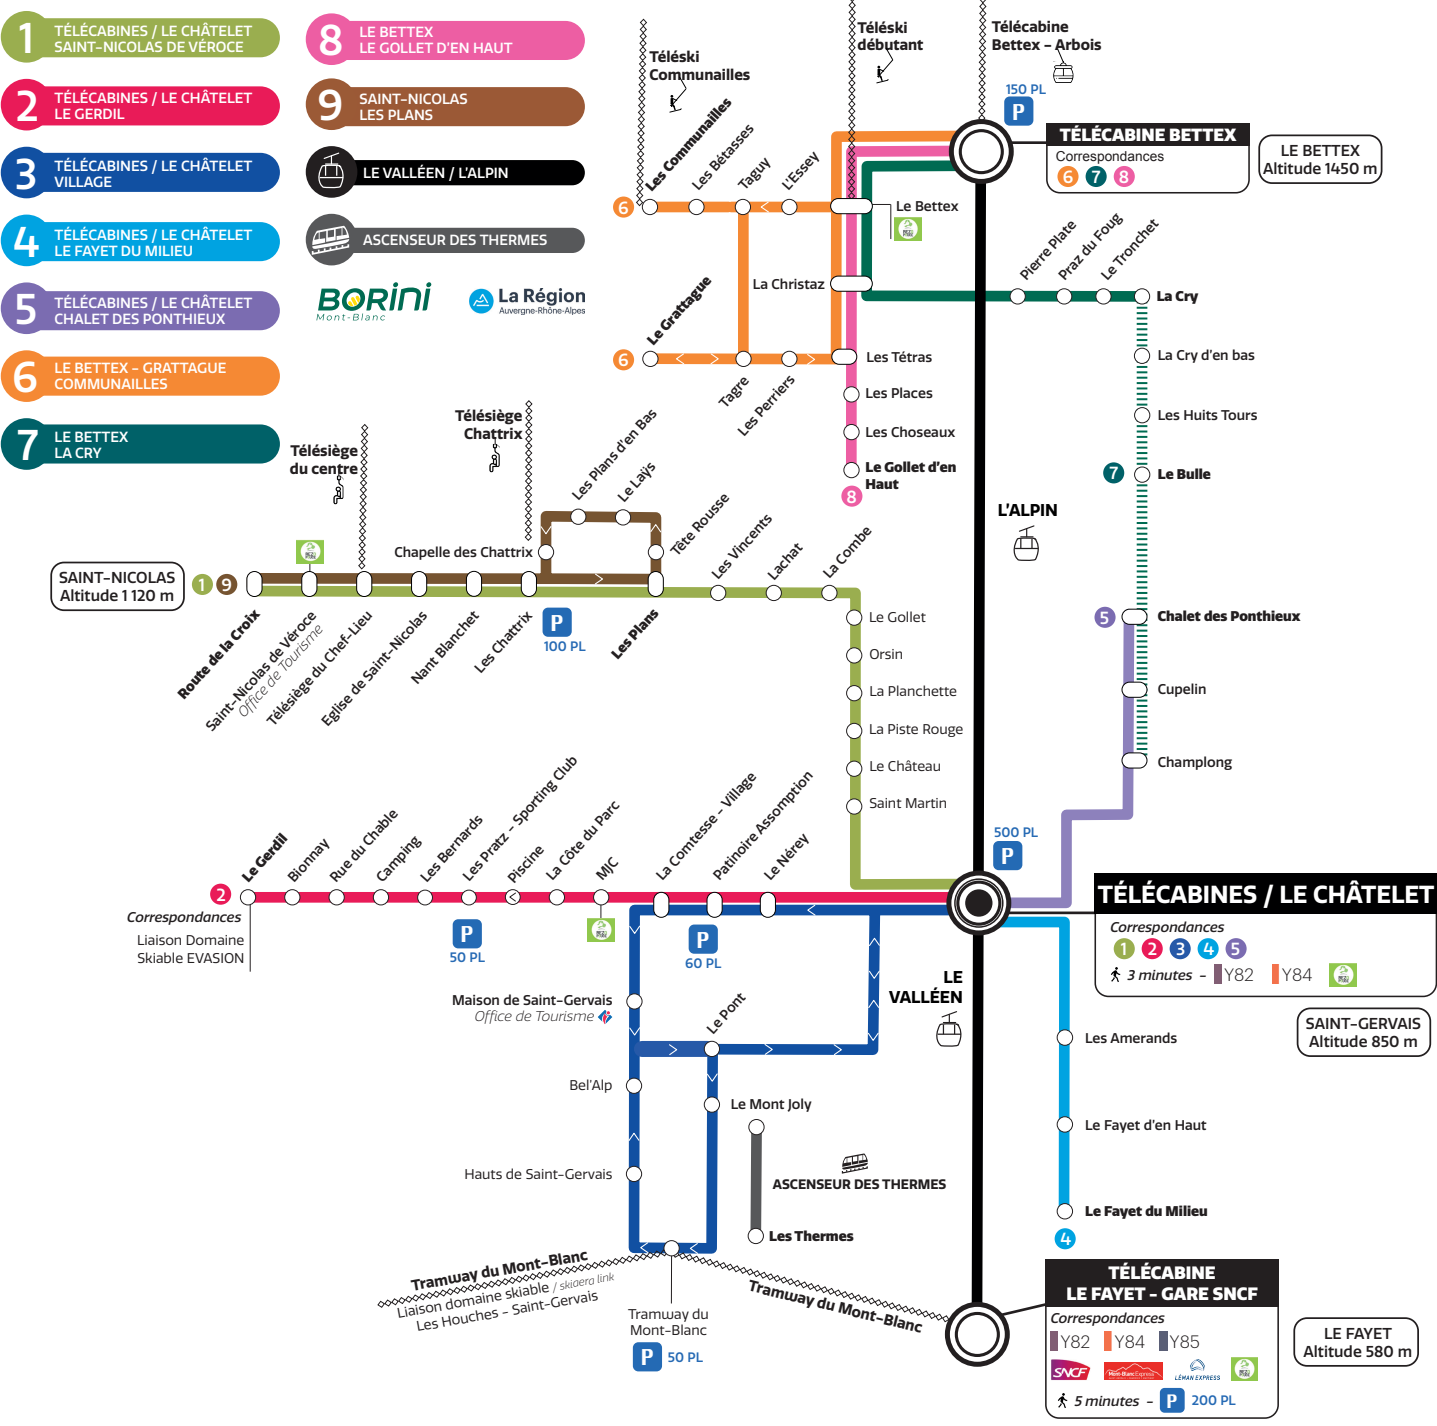

## 9 SAINT-NICOLAS - LES PLANS

Vacances scolaire uniquement : Du 21/12/2024 au 05/01/2025 et du 08/02/2025 au 09/03/2025

	9:10	12:25	13:55	17:10	17:25
<b>ROUTE DE LA CROIX</b>	-				
SAINTE NICOLAS DE VEROCE	-	9:11	12:26	13:56	17:11
TELESIEGE DU CENTRE	-	9:12	12:27	13:57	17:12
EGLISE	-	9:13	12:28	13:58	17:13
LES CHATRIX	-	9:14	12:29	13:59	17:14
LES PLANS	9:00	9:15	12:30	14:00	17:15
TÊTE ROUSSE	9:01	9:16	12:31	14:01	17:16
LE LAÏS	9:02	9:17	12:32	14:02	17:17
LES PLANS D'EN BAS	9:03	9:18	12:33	14:03	17:18
LA CHAPELLE DES CHATRIX	9:04	9:19	12:34	14:04	17:19
LES CHATRIX	9:05	9:20	12:35	14:05	17:20
EGLISE	9:06	9:21	12:36	14:06	17:21
TELESIEGE DU CENTRE	9:07	9:22	12:37	14:07	17:22
SAINTE NICOLAS DE VEROCE	9:08	9:23	12:38	14:08	17:23
<b>ROUTE DE LA CROIX</b>	<b>9:09</b>	<b>9:24</b>	<b>12:39</b>	<b>14:09</b>	<b>17:24</b>

## GUIDE DU VOYAGEUR

TRAVELER'S GUIDE

Je me présente 5 minutes avant l'heure de départ  
I show up 5 minutes before departure time

Je fais un signe de la main pour demander l'arrêt du bus  
I wave my hand to ask for the bus to stop

Je me tiens aux barres de maintien pendant le trajet  
I hold on to the handrails during the journey

Je demande l'arrêt du bus en appuyant sur l'un des boutons rouges placés sur les barres verticales à l'intérieur des bus  
I request the bus to stop by pressing one of the red buttons placed on the vertical bars inside the buses

## 7 LE BETTEX - LA CRY

Du 21/12/2024 au 16/03/2025

	08:50	09:10	09:30	09:50	10:10	10:35	11:30	12:20	12:45	13:40	14:05	15:00	15:25	16:15	16:35	16:55	17:15	17:35	18:05
<b>TÉLÉ</b>																			

**Correspondances :**