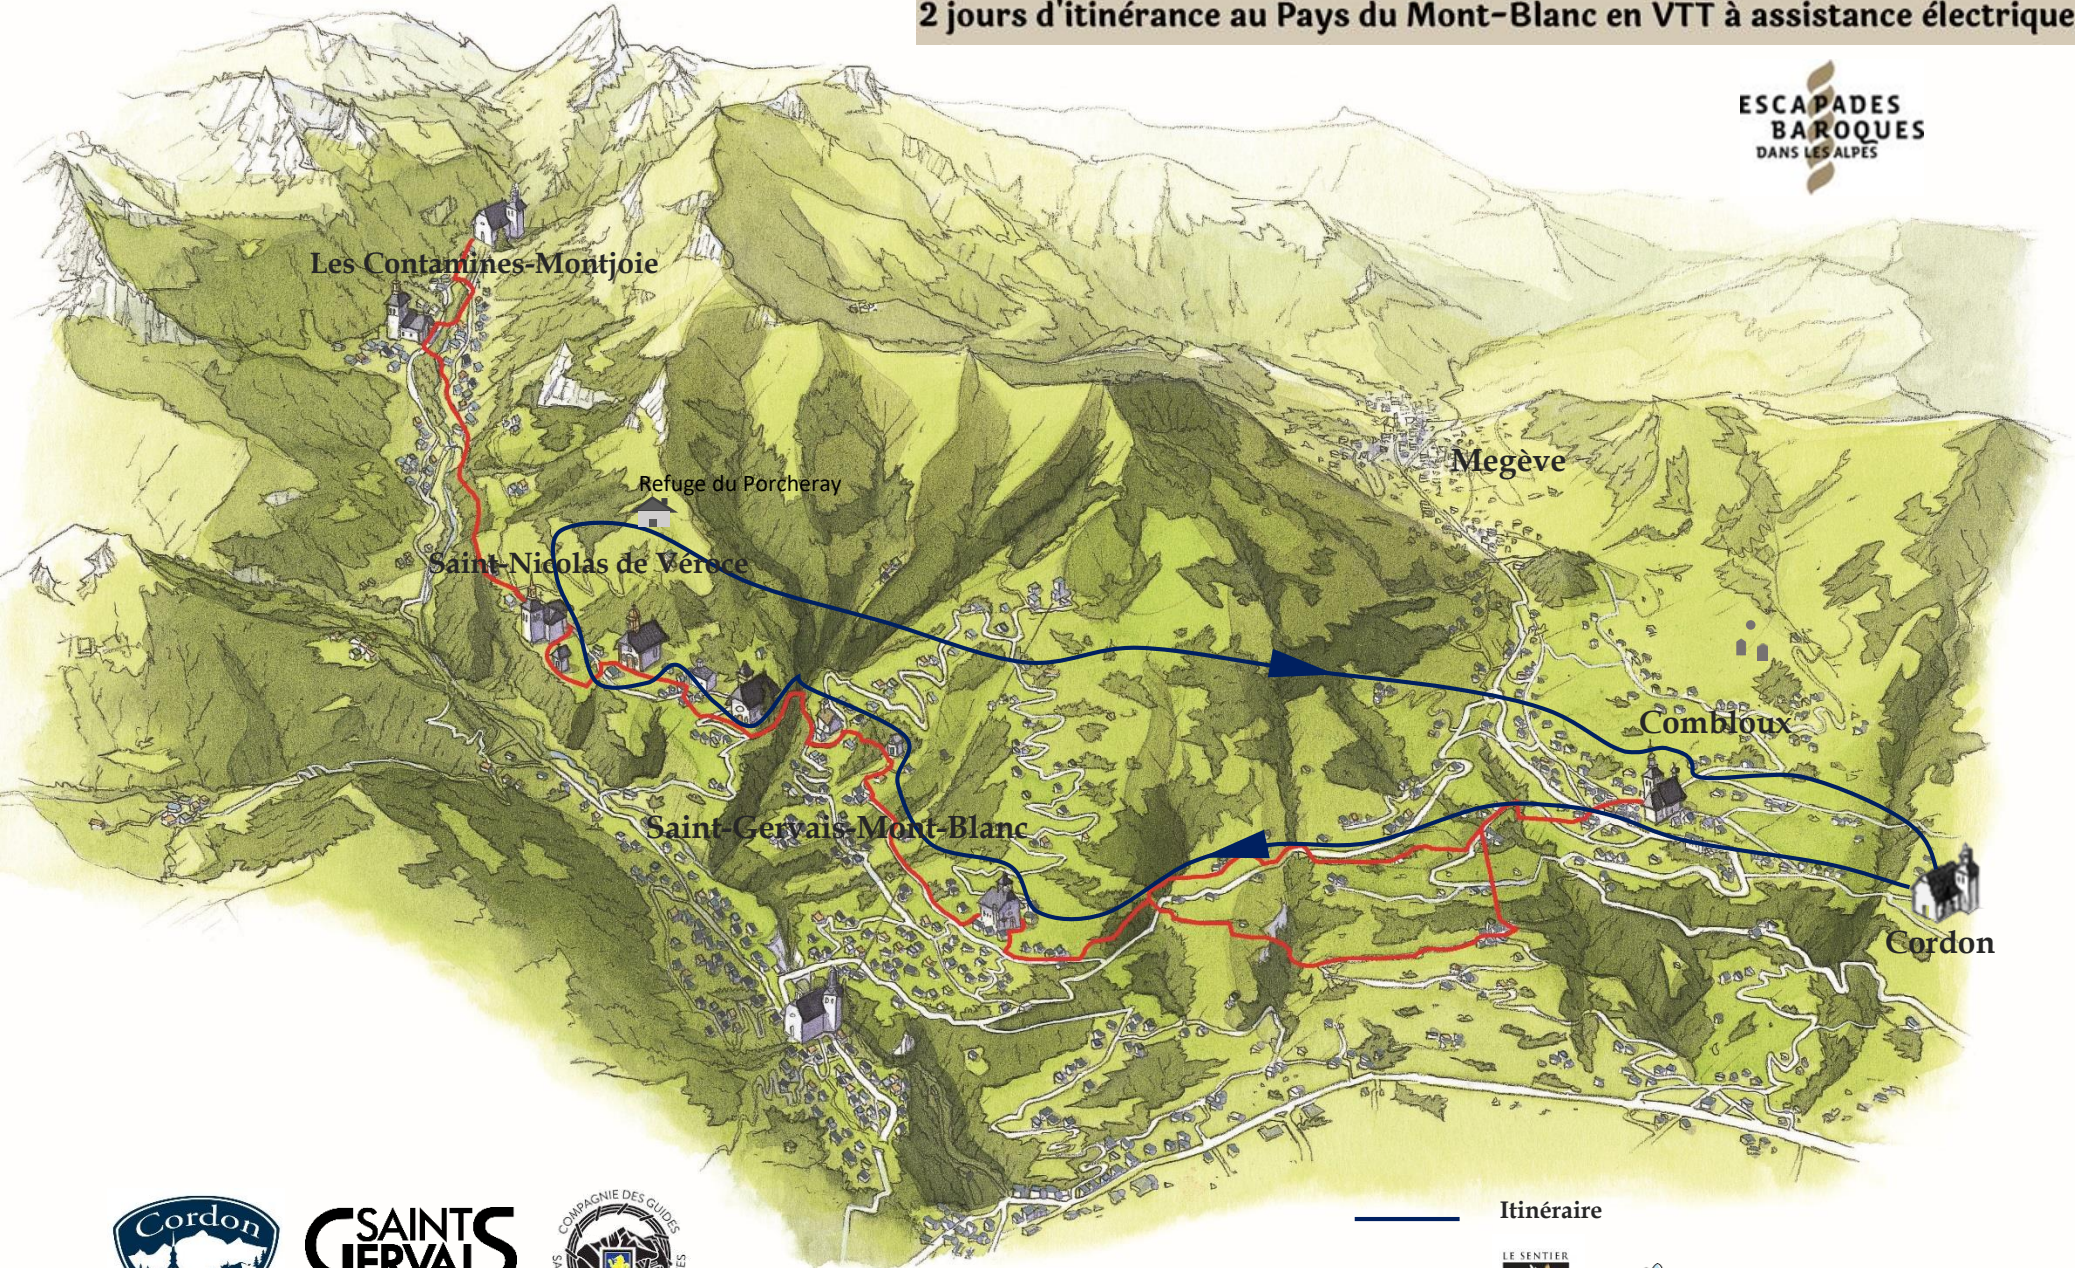

CORDON - SAINT-GERVAIS MONT-BLANC

2 jours d'itinérance au Pays du Mont-Blanc en VTT à assistance électrique

ESCAPADES
BAROQUES
DANS LES ALPES

**SAINTS
GERVAIS**
MONT-BLANC

— Itinéraire

Pays du Mont-Blanc
communauté de communes