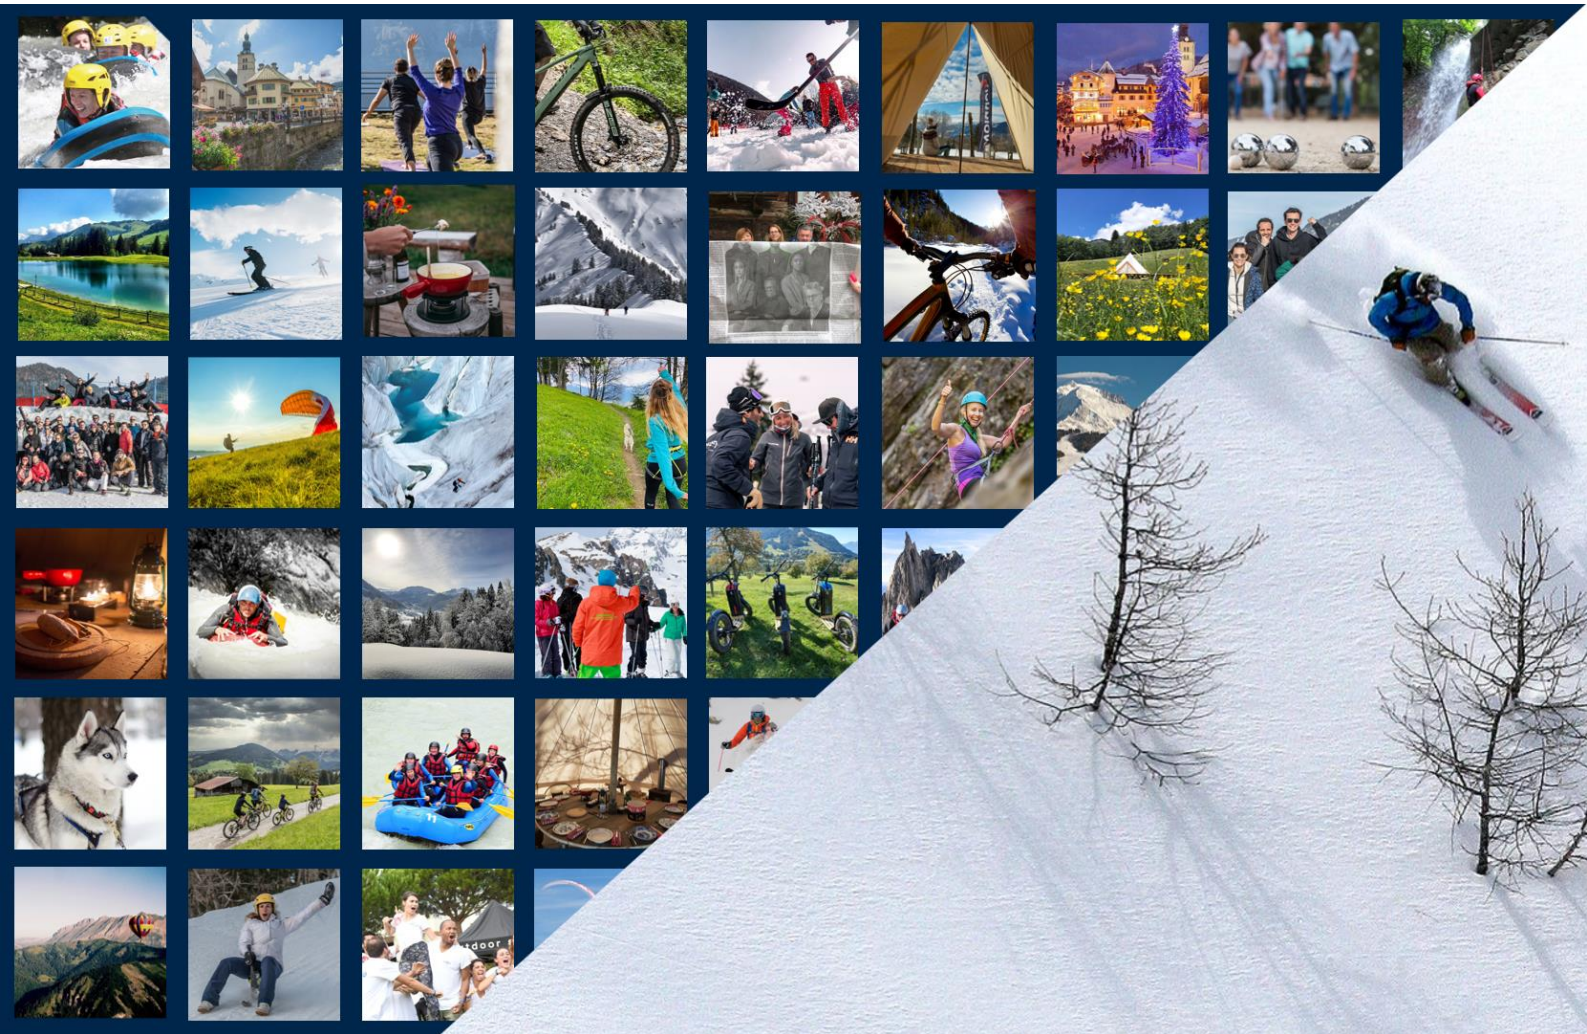

EVOLUTION 2

DES PROFESSIONNELS DE
L'OUTDOOR AU SERVICE DU
TOURISME D'AFFAIRES

Evolution 2 est un acteur majeur dans l'enseignement du ski et des sports d'aventure grâce à un réseau de plus de **30 sites en France et dans le monde. Plus de 500 professionnels encadrent nos clients dans plus de 55 activités à l'année.**

Forts de ces compétences et connaissances de notre territoire, nous intervenons également en tourisme d'affaires pour encadrer près de **300 séminaires par an.**