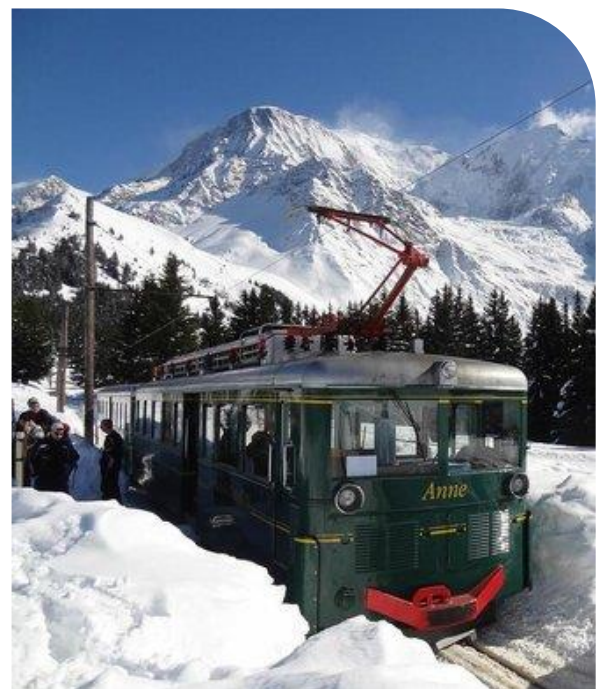

SAINT GERVAIS

L'AVENTURE AU PIED DU MONT-BLANC

Saint Gervais cultive l'âme d'un véritable village alpin. Attaché à son histoire mais définitivement tourné vers l'avenir, Saint Gervais vous offre une authentique destination 4 saisons où vivre nouvelles expériences, grandes aventures et rencontres inspirantes. Située au cœur des Alpes, Saint Gervais fera rayonner l'atmosphère majestueuse du Mont-Blanc à tous ceux qui viendront s'y aventurer.

1h de l'aéroport de Genève
2h de l'aéroport de Lyon

1h de la gare de Bellegarde
(accessible par la ligne directe TGV)
1h de la gare d'Annecy

33h de vélo depuis Paris