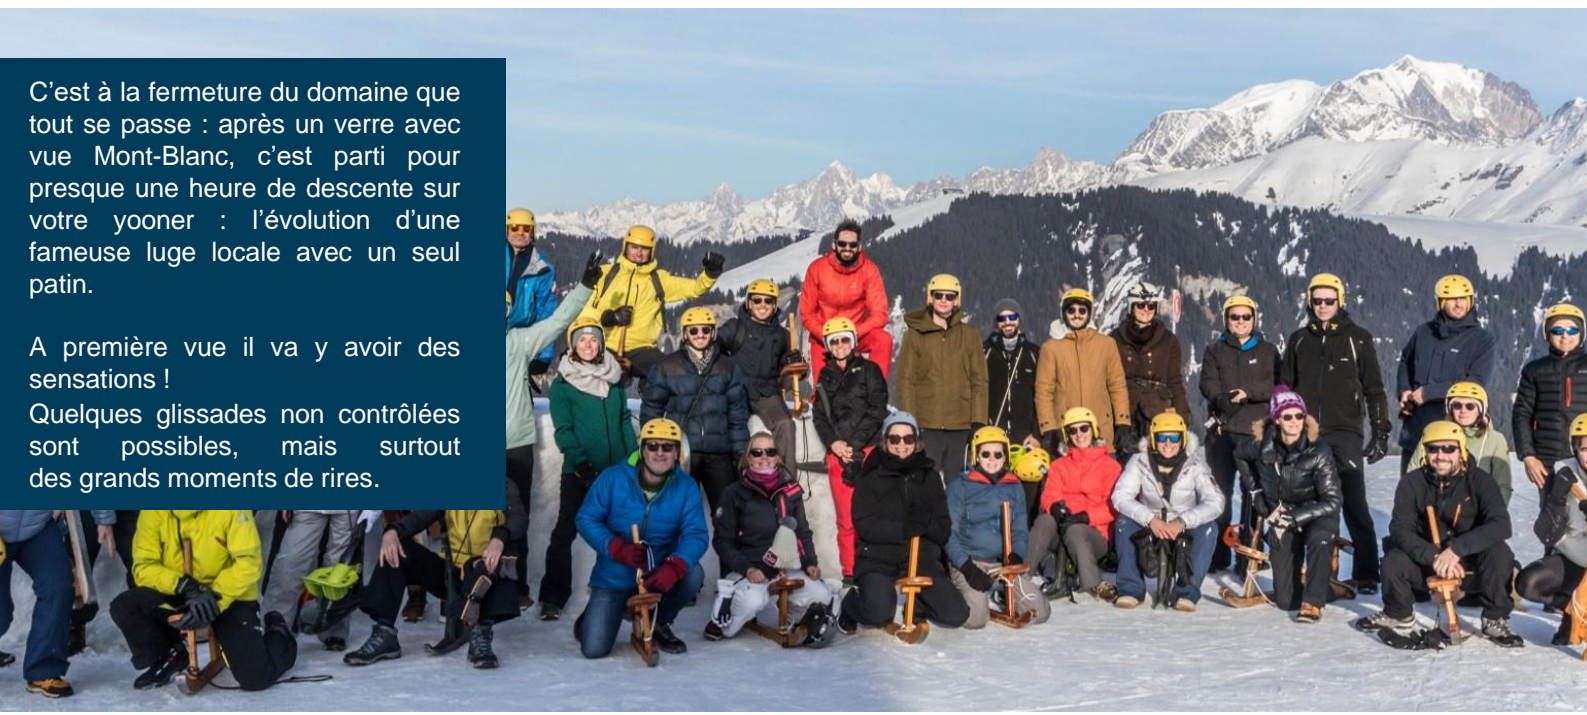

A vos piques à fondue !

SOIRÉE INTO THE WILD

RANDO & DÎNER SAVOYARD

Au coucher du soleil, c'est avec votre accompagnateur passionné que vous chausserez vos raquettes pour vous aventurer sur les sentiers naturels, et jolis coins de forêt. De quoi se mettre en appétit. Une fois la balade terminée, c'est dans un cadre typique que vous poursuivrez la soirée le temps d'un dîner fromager enchanté !

Durée et intensité de la balade selon vos envies.

APÉRI'GLISSE

DES SENSATIONS 100% GLISSE POUR VOUS OUVRIR L'APPÉTIT

C'est à la fermeture du domaine que tout se passe : après un verre avec vue Mont-Blanc, c'est parti pour presque une heure de descente sur votre yooner : l'évolution d'une fameuse luge locale avec un seul patin.

A première vue il va y avoir des sensations !

Quelques glissades non contrôlées sont possibles, mais surtout des grands moments de rires.

MICRO AVENTURE

LA NATURE AU CŒUR DE VOTRE IMMERSION

Vous souhaitez vivre une réelle expérience forte ENSEMBLE ? Laissez nous vous concocter l'aventure qui mêlera les valeurs que vous souhaitez insuffler.

La micro-aventure apportera de la cohésion et permettra de se retrouver dans un milieu naturel pour vous sortir totalement de votre contexte habituel de travail.

Il est l'heure de déconnecter de ce rythme professionnel qui ne s'arrête jamais.