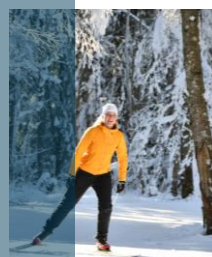

Le soleil a sublimé notre séjour, nous avons été gâté.

INCENTIVE

RESSENTIR, PROFITER, PARTAGER

Laissez vous porter par une large gamme d'activités outdoor, pour profiter un maximum du terrain de jeu que nous offre Saint Gervais et son cadre naturel exceptionnel.

- ✓ SKI / SNOWBOARD
- ✓ VALLÉE BLANCHE
- ✓ BIATHLON
- ✓ PARAPENTE
- ✓ RANDONNÉE RAQUETTES
- ✓ TROTINETTE ÉLECTRIQUE
- ✓ VISITES GUIDÉES
- ✓ RANDONNÉE GLACIAIRE
- ✓ SKI DE FOND
- ✓ CHIEN DE TRAINÉAU
- ✓ DESCENTE EN YOONER
- ✓ VISITE DE L'AIGUILLE DU MIDI
- ✓ SKI DE RANDONNÉE
- ✓ MONTGOLFIÈRE
- ✓ VTT ÉLECTRIQUE