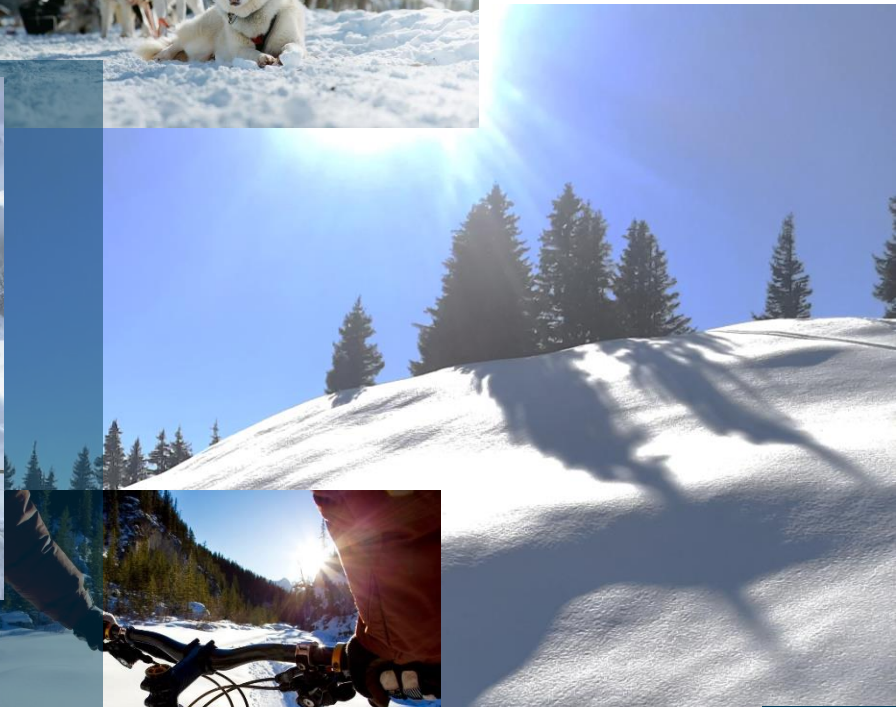

Le soleil a sublimé notre séjour, nous avons été gâté.

INCENTIVE

RESSENTIR, PROFITER, PARTAGER

Laissez vous porter par une large gamme d'activités outdoor, pour profiter un maximum du terrain de jeu que nous offre Saint Gervais et son cadre naturel exceptionnel.

- ✓ SKI / SNOWBOARD
- ✓ VALLÉE BLANCHE
- ✓ BIATHLON
- ✓ PARAPENTE
- ✓ RANDONNÉE RAQUETTES
- ✓ TROTINETTE ÉLECTRIQUE
- ✓ VISITES GUIDÉES
- ✓ RANDONNÉE GLACIAIRE
- ✓ SKI DE FOND
- ✓ CHIEN DE TRAINÉAU
- ✓ DESCENTE EN YOONER
- ✓ VISITE DE L'AIGUILLE DU MIDI
- ✓ SKI DE RANDONNÉE
- ✓ MONTGOLFIÈRE
- ✓ VTT ÉLECTRIQUE

100%
LOCAL

➤ ZOOM SUR 3 ACTIVITÉS

RANDONNÉE RAQUETTES RESPIRER & PARTAGER

Le crissement des raquettes sur la neige fraîche... une sensation que vous devez vivre !

Au cœur d'une nature préservée, ressourcez-vous le temps d'une randonnée à votre rythme.

Éveillez vos sens et laissez-vous guider par nos accompagnateurs en montagne expérimentés !

Avec une pause gourmande, c'est encore meilleur.

PARAPENTE VU D'EN HAUT, TOUT EST BEAU

Réaliser le plus vieux rêve de l'homme avec une des plus belles vues en toile de fond : le Mont-Blanc.