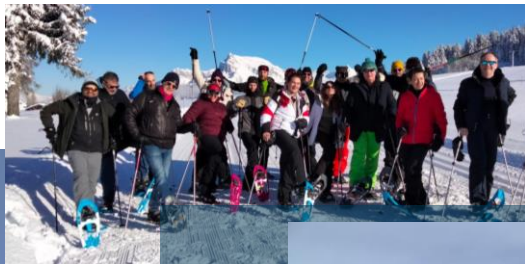

PRODUCTEURS DE A à Z

Nous sommes fiers d'être producteurs de nos activités et de nos événements. Nos professionnels sont présents à l'année pour encadrer et animer vos activités.

EXPERTISE LOCALE

Implantés localement, nous avons une connaissance parfaite de Saint Gervais et ses alentours. Nous sommes là pour vous conseiller au mieux pour vos événements.

Le soleil a sublimé notre séjour, nous avons été gâté.

INCENTIVE

RESSENTIR, PROFITER, PARTAGER

Laissez vous porter par une large gamme d'activités outdoor, pour profiter un maximum du terrain de jeu que nous offre Saint Gervais et son cadre naturel exceptionnel.

- ✓ SKI / SNOWBOARD
- ✓ VALLÉE BLANCHE
- ✓ BIATHLON
- ✓ PARAPENTE
- ✓ RANDONNÉE RAQUETTES
- ✓ TROTINETTE ÉLECTRIQUE
- ✓ VISITES GUIDÉES
- ✓ RANDONNÉE GLACIAIRE
- ✓ SKI DE FOND
- ✓ CHIEN DE TRAINÉAU
- ✓ DESCENTE EN YOONER
- ✓ VISITE DE L'AIGUILLE DU MIDI
- ✓ SKI DE RANDONNÉE
- ✓ MONTGOLFIÈRE
- ✓ VTT ÉLECTRIQUE

100%
LOCAL

➤ ZOOM SUR 3 ACTIVITÉS

RANDONNÉE RAQUETTES RESPIRER & PARTAGER

Le crissement des raquettes sur la neige fraîche... une sensation que vous devez vivre !

Au cœur d'une nature préservée, ressourcez-vous le temps d'une randonnée à votre rythme.